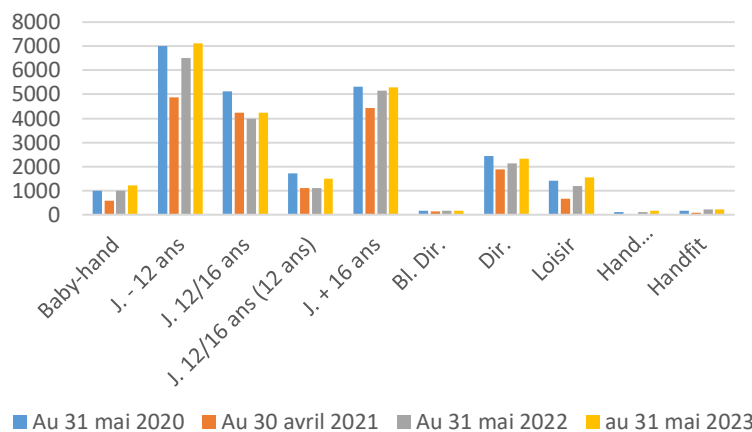

Statistiques licences 2022/2023

Par sexe et par type de licences au 31 mai 2023

	Baby-hand	J. - 12 ans	J. 12/16 ans	J. 12/16 ans (12 ans)	J. + 16 ans	Bl. J. +16 ans	J. Indép.	Bl. Dir.	Dir.	Loisir	Hand Ens.	Handfit	Total
F	419	2109	1420	464	1661	5	2	64	863	537	36	219	7799
H	805	5008	2813	1043	3627	10	2	106	1452	1019	120	16	16021
Total général	1224	7117	4233	1507	5288	15	4	170	2315	1556	156	235	23820

Nombre de licenciés par catégorie sur les 4 dernières saisons

	Baby-hand	J. - 12 ans	J. 12/16 ans	J. 12/16 ans (12 ans)	J. + 16 ans	Bl. J. +16 ans	J. Indép.	Bl. Dir.	Dir.	Loisir	Hand Ens.	Handfit	Total
Au 31 mai 2020	985	7012	5125	1728	5322	11	6	173	2449	1413	102	169	24495
Au 30 avril 2021	591	4866	4227	1100	4441	7	5	133	1883	656	40	96	18045
Au 31 mai 2022	996	6499	3986	1113	5160	18	6	153	2123	1185	98	229	21566
au 31 mai 2023	1224	7117	4233	1507	5288	15	4	170	2315	1556	156	235	23820

Evolutions licences 4 dernières saisons

Mutations au 31 mai 2023

	Baby-hand	J. - 12 ans	J. 12/16 ans	J. 12/16 ans (12 ans)	J. + 16 ans	Dir.	Loisir	Hand Ens.	Hand fit	Total
Mutations intraligue	5	143	274	37	486	87	22	1		1055
Mutations licenciés venant autres ligues		23	37	7	196	5	7	1		276
Total général	5	166	311	44	682	92	29	2		1331